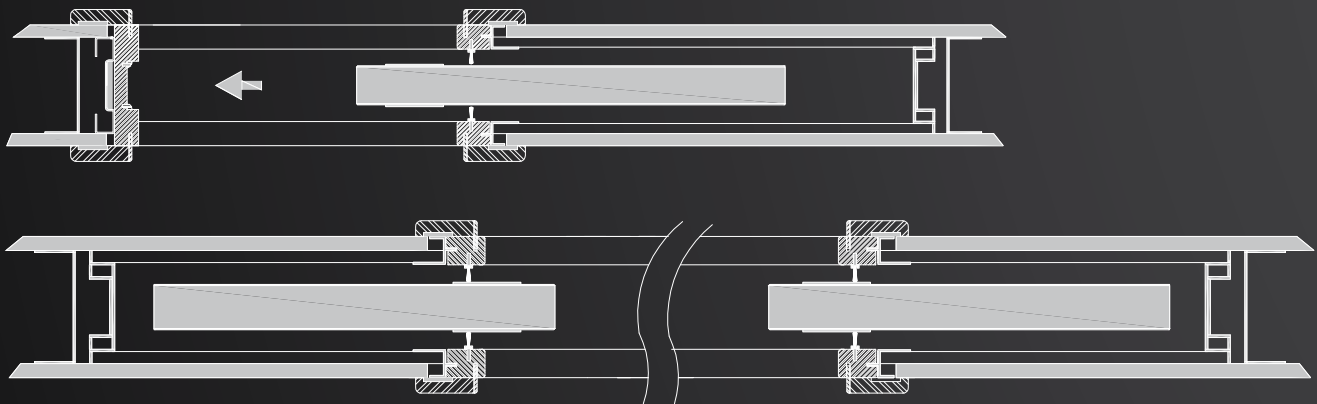

x2

x20

TECHNICAL DOORS PORTES TECHNIQUES PORTE TECNICHE

EGIDA

GUARDIA

IGNIS

ON-WALL SLIDING SYSTEM
SYSTEME COULISSANT
EN APPLIQUE
SISTEMA-ESTERNO MURO

"POCKET" SLIDING SYSTEM
SYSTÈME COULISSANT
ZÀ GALANDAGE
SISTEMA A SCOMPARSA